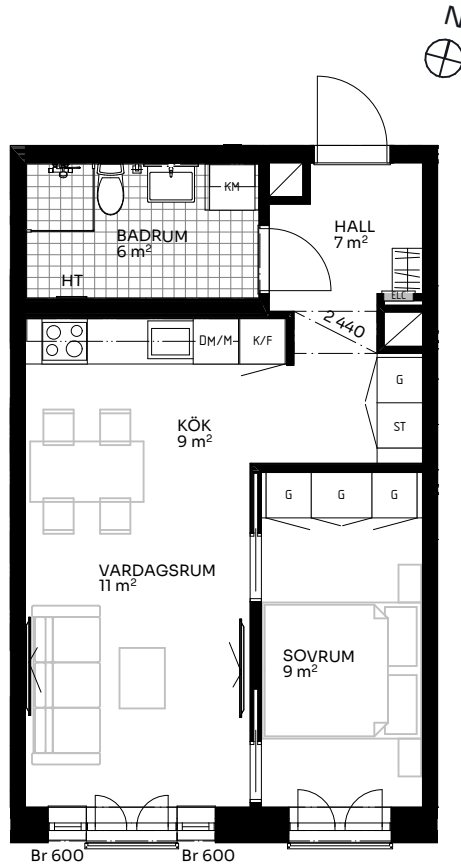

BRF Mathilda

2 ROK 44 kvm

LÄGENHET 517-1103

Skala 1:100

Förklaringar

TM	Tvättmaskin	M	Mikrovågsugn	ELC	Elskåp
TT	Torktumlare	K/F	Kyl/frys	FRD	Förråd
KM	Kombimaskin	DM	Diskmaskin	Br	Bröstningshöjd fönster (mm) (Omm om inget annat anges)
HT	Handdukstork	Induktion	Induktionshäll	Takhöjd (om inget annat anges):	
G	Garderob	U/M	Skåp ugn/mikro	Rum	2,73 m
ST	Städskåp	---	Inklädnad vid tak	WC/D	2,4 m
H	Hatthylla/klädstång	↔	Förstärkt vägg (tv plats)	Hall	2,73 m

Upprättad 2024.11.21 | Planlösningen är preliminär och vi förbehåller oss rätten till ändringar. Omfattning och storlek på schakt kan komma att justeras. Ytorna är ungefärliga.

BirgerBostad